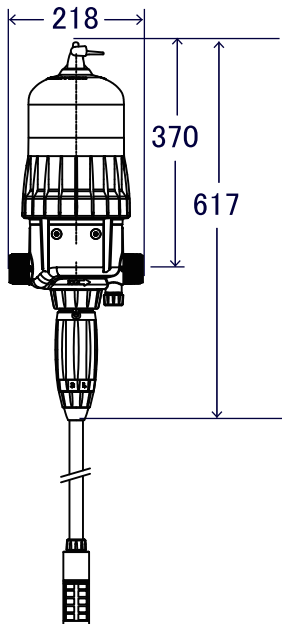

**逆止弁** 液肥等の逆流を防止

**ディスクフィルター**  
隙間なく積み重ねられたディスクエレメントの溝でゴミを除去

ストッパー付でかん水の一斉開始・終了が可能。  
圧力補正内蔵で水圧が変化しても水量が一定  
**ボタンドリッパー スーパーティフ**

**白色ポリエチレンパイプ**

パイプ表面温度の上昇を抑える白色。  
柔軟性が増し、施工が容易に。

**チューブ付きマルチアダプター 4 分岐**

流量補正機能のついたドリッパーとチューブのセット。袋やポットの栽培に

※ドサトロン社における 2016 ~ 2018 年度の日本国内での取扱実績

■寸法 (mm)

機種名	DR09GL
希釈率	0.2% ~ 2.0% (1/500) (1/50)
注入量	1 ~ 160L/分
作動流量	8.33 ~ 150L/分
作動圧力	0.015 ~ 0.8MPa
圧力損失	0.08MPa (最大流量時)
取付口径	1・1/2" オスネジ (40mm) 自在継手、ソケット各 2 個付
使用温度範囲	5 ~ 40℃
重量	3.3kg