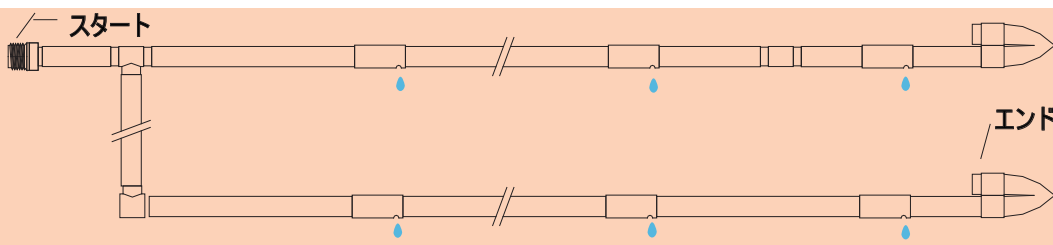

少水量タイプで均一にかん水できる**軟質**ドリップチューブ

①安価で高品質 ②耐久性の高い肉厚のチューブ

③迷路減圧機構で均一に正確にかん水 ④施工が容易

商品番号：TW-10M
 点滴間隔：10cmピッチ
 かん水量：0.75L/時（1か所）
 巻数：300m
 口径：16mm
 適正圧力：0.068MPa

チューブ内部の構造

配管例

関連資材

専用継手

スタート
 商品番号：TS16

バルブ付スタート
 商品番号：TSV-17

エンド
 商品番号：TE17

カップリング
 商品番号：TT16

フラッシングバルブ
 商品番号：TV16J

リブリス 硬質ドリップチューブ

かん水精度の高い定流量の**硬質**ドリップチューブ

- ①圧力補正機能で、水圧が変化してもかん水量は一定
- ②迷路減圧機構で均一に正確にかん水 ③ポタ落ち防止機能つき
- ④白色がチューブ内の温度上昇を抑制

商品番号：PL-ND
 点滴間隔：20/30cmピッチ
 かん水量：1.75L/時（1か所）
 巻数：200m
 口径：16mm
 適正圧力：0.1~0.35MPa

商品番号：PL-ND1220W
 点滴間隔：20cmピッチ
 かん水量：1.05L/時（1か所）
 巻数：200m
 口径：12mm
 適正圧力：0.1~0.35MPa

チューブ内部の構造

どちらのチューブも
 「液肥混入器ドサトロン」との併用で
 養液栽培が簡単に始められます。