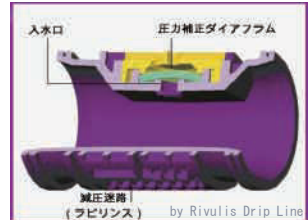

少水量タイプで均一にかん水できる**軟質**ドリップチューブ

①安価で高品質 ②耐久性の高い肉厚のチューブ

③迷路減圧機構で均一に正確にかん水 ④施工が容易

商品番号：TW-10M
 点滴間隔：10cmピッチ
 かん水量：0.75L/時（1か所）
 巻数：300m
 口径：16mm
 適正圧力：0.068MPa

チューブ内部の構造

配管例

関連資材

専用継手

スタート
 商品番号：TS16

バルブ付スタート
 商品番号：TSV-17

エンド
 商品番号：TE17

カップリング
 商品番号：TT16

フラッシングバルブ
 商品番号：TV16J

リブリス 硬質ドリップチューブ

かん水精度の高い定流量の**硬質**ドリップチューブ

- ①圧力補正機能で、水圧が変化してもかん水量は一定
- ②迷路減圧機構で均一に正確にかん水 ③ポタ落ち防止機能つき
- ④白色がチューブ内の温度上昇を抑制

商品番号：PL-ND
 点滴間隔：20/30cmピッチ
 かん水量：1.75L/時（1か所）
 巻数：200m
 口径：16mm
 適正圧力：0.1~0.35MPa

商品番号：PL-ND1220W
 点滴間隔：20cmピッチ
 かん水量：1.05L/時（1か所）
 巻数：200m
 口径：12mm
 適正圧力：0.1~0.35MPa

チューブ内部の構造

どちらのチューブも
 「液肥混入器ドサトロン」との併用で
 養液栽培が簡単に始められます。