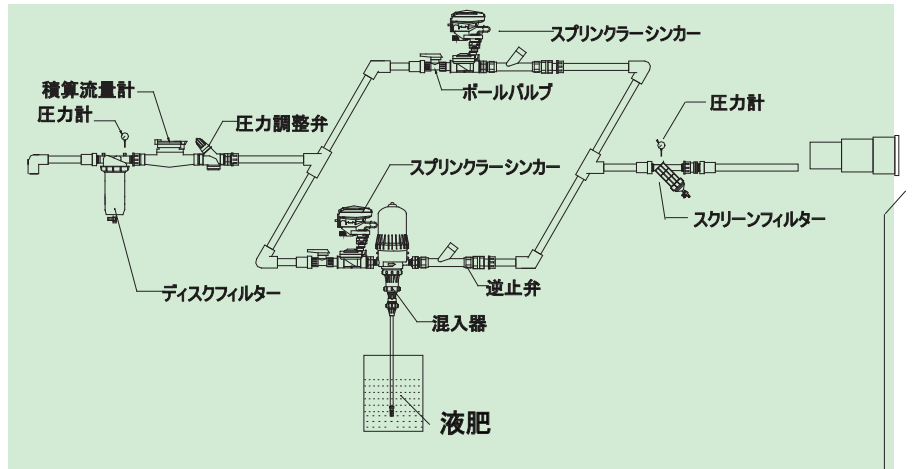

少水量タイプで均一にかん水できる**軟質**ドリップチューブ

①安価で高品質 ②耐久性の高い肉厚のチューブ

③迷路減圧機構で均一に正確にかん水 ④施工が容易

商品番号：TW-10M
 点滴間隔：10cmピッチ
 かん水量：0.75L/時（1か所）
 巻数：300m
 口径：16mm
 適正圧力：0.068MPa

チューブ内部の構造

配管例

関連資材

専用継手

スタート
 商品番号：TS16

バルブ付スタート
 商品番号：TSV-17

エンド
 商品番号：TE17

カップリング
 商品番号：TT16

フラッシングバルブ
 商品番号：TV16J

リブリス 硬質ドリップチューブ

かん水精度の高い定流量の**硬質**ドリップチューブ

- ①圧力補正機能で、水圧が変化してもかん水量は一定
- ②迷路減圧機構で均一に正確にかん水 ③ポタ落ち防止機能つき
- ④白色がチューブ内の温度上昇を抑制

商品番号：PL-ND
 点滴間隔：20/30cmピッチ
 かん水量：1.75L/時（1か所）
 巻数：200m
 口径：16mm
 適正圧力：0.1~0.35MPa

商品番号：PL-ND1220W
 点滴間隔：20cmピッチ
 かん水量：1.05L/時（1か所）
 巻数：200m
 口径：12mm
 適正圧力：0.1~0.35MPa

チューブ内部の構造

どちらのチューブも
 「液肥混入器ドサトロン」との併用で
 養液栽培が簡単に始められます。

マルチアダプター

※スーパーティフとセットで
 お使いください

- ①位置の調整が容易なので
 袋栽培や不等間隔の植栽向き
- ②流量補正機能のついた
 ドリップペグ付き
- ③水の確認窓があるので
 目詰まりなどが一目でわかる

4分岐
 商品番号：PL-MA4W80TT
 チューブ80cm
 ドリップペグ付

2分岐
 商品番号：PL-MA2W60TT
 チューブ60cm
 ドリップペグ付

ボタンドリッパー つゆ草シリーズ