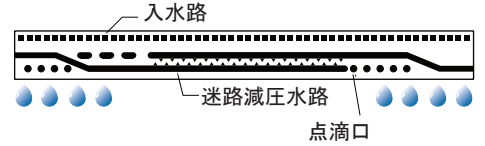

少水量タイプで均一にかん水できる**軟質**ドリップチューブ

①安価で高品質 ②耐久性の高い肉厚のチューブ

③迷路減圧機構で均一に正確にかん水 ④施工が容易

商品番号：TW-10M
 点滴間隔：10cmピッチ
 かん水量：0.75L/時（1か所）
 巻数：300m
 口径：16mm
 適正圧力：0.068MPa

チューブ内部の構造

配管例

関連資材

専用継手

スタート
 商品番号：TS16

バルブ付スタート
 商品番号：TSV-17

エンド
 商品番号：TE17

カップリング
 商品番号：TT16

フラッシングバルブ
 商品番号：TV16J

リブリス 硬質ドリップチューブ

かん水精度の高い定流量の**硬質**ドリップチューブ

- ①圧力補正機能で、水圧が変化してもかん水量は一定
- ②迷路減圧機構で均一に正確にかん水 ③ポタ落ち防止機能つき
- ④白色がチューブ内の温度上昇を抑制

商品番号：PL-ND
 点滴間隔：20/30cmピッチ
 かん水量：1.75L/時（1か所）
 巻数：200m
 口径：16mm
 適正圧力：0.1~0.35MPa

商品番号：PL-ND1220W
 点滴間隔：20cmピッチ
 かん水量：1.05L/時（1か所）
 巻数：200m
 口径：12mm
 適正圧力：0.1~0.35MPa

チューブ内部の構造

どちらのチューブも
 「液肥混入器ドサトロン」との併用で
 養液栽培が簡単に始められます。