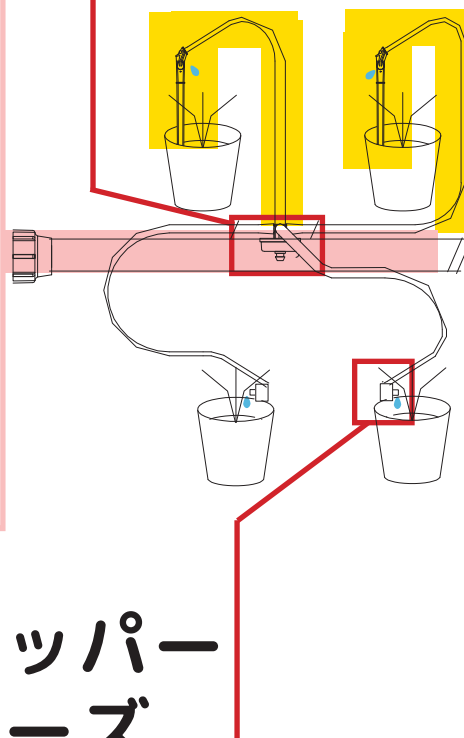

スタート
 商品番号：TS16

バルブ付スタート
 商品番号：TSV-17

エンド
 商品番号：TE17

カップリング
 商品番号：TT16

フラッシングバルブ
 商品番号：TV16J

リブリス 硬質ドリップチューブ

かん水精度の高い定流量の**硬質**ドリップチューブ

- ①圧力補正機能で、水圧が変化してもかん水量は一定
- ②迷路減圧機構で均一に正確にかん水 ③ポタ落ち防止機能つき
- ④白色がチューブ内の温度上昇を抑制

ブラウン
 商品番号：PL-STND2.2
 流量：2.2L/時

ブラック
 商品番号：PL-STND3.8
 流量：3.8L/時

グリーン
 商品番号：PL-STND8.0
 流量：8.0L/時

■関連資材

ポリエチレン
 パイプ
 商品番号：PP2016
 PP2521

穴あけパンチ
 商品番号：AM-700

接続チューブ
 商品番号：LT53
 LT5535

ポットスパイク
 商品番号：LS7

マルチアダプター

※スーパーティフとセットで
 お使いください

- ①位置の調整が容易なので
 袋栽培や不等間隔の植栽向き
- ②流量補正機能のついた
 ドリップペグ付き
- ③水の確認窓があるので
 目詰まりなどが一目でわかる

4分岐
 商品番号：PL-MA4W80TT
 チューブ80cm
 ドリップペグ付

2分岐
 商品番号：PL-MA2W60TT
 チューブ60cm
 ドリップペグ付

ボタンドリッパー つゆ草シリーズ