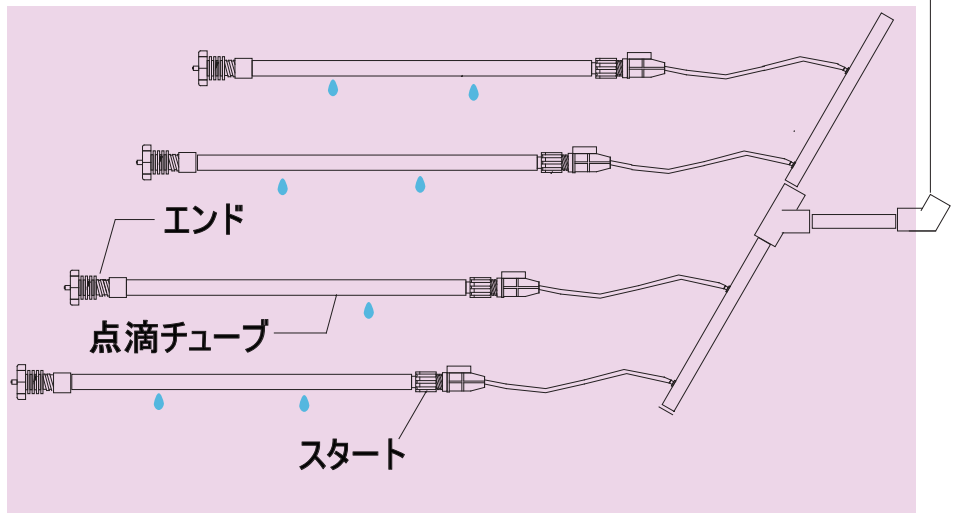

少水量タイプで均一にかん水できる**軟質**ドリップチューブ

①安価で高品質 ②耐久性の高い肉厚のチューブ

③迷路減圧機構で均一に正確にかん水 ④施工が容易

商品番号：TW-10M
 点滴間隔：10cmピッチ
 かん水量：0.75L/時（1か所）
 巻数：300m
 口径：16mm
 適正圧力：0.068MPa

チューブ内部の構造

配管例

関連資材

専用継手

スタート
 商品番号：TS16

バルブ付スタート
 商品番号：TSV-17

エンド
 商品番号：TE17

カップリング
 商品番号：TT16

フラッシングバルブ
 商品番号：TV16J

リブリス 硬質ドリップチューブ

かん水精度の高い定流量の**硬質**ドリップチューブ

- ①圧力補正機能で、水圧が変化してもかん水量は一定
- ②迷路減圧機構で均一に正確にかん水 ③ポタ落ち防止機能つき
- ④白色がチューブ内の温度上昇を抑制

商品番号：PL-ND
 点滴間隔：20/30cmピッチ
 かん水量：1.75L/時（1か所）
 巻数：200m
 口径：16mm
 適正圧力：0.1~0.35MPa

商品番号：PL-ND1220W
 点滴間隔：20cmピッチ
 かん水量：1.05L/時（1か所）
 巻数：200m
 口径：12mm
 適正圧力：0.1~0.35MPa

チューブ内部の構造

どちらのチューブも
 「液肥混入器ドサトロン」との併用で
 養液栽培が簡単に始められます。

マルチアダプター

※スーパーティフとセットで
 お使いください

- ①位置の調整が容易なので
 袋栽培や不等間隔の植栽向き
- ②流量補正機能のついた
 ドリップペグ付き
- ③水の確認窓があるので
 目詰まりなどが一目でわかる

4分岐
 商品番号：PL-MA4W80TT
 チューブ80cm
 ドリップペグ付

2分岐
 商品番号：PL-MA2W60TT
 チューブ60cm
 ドリップペグ付

ボタンドリッパー つゆ草シリーズ